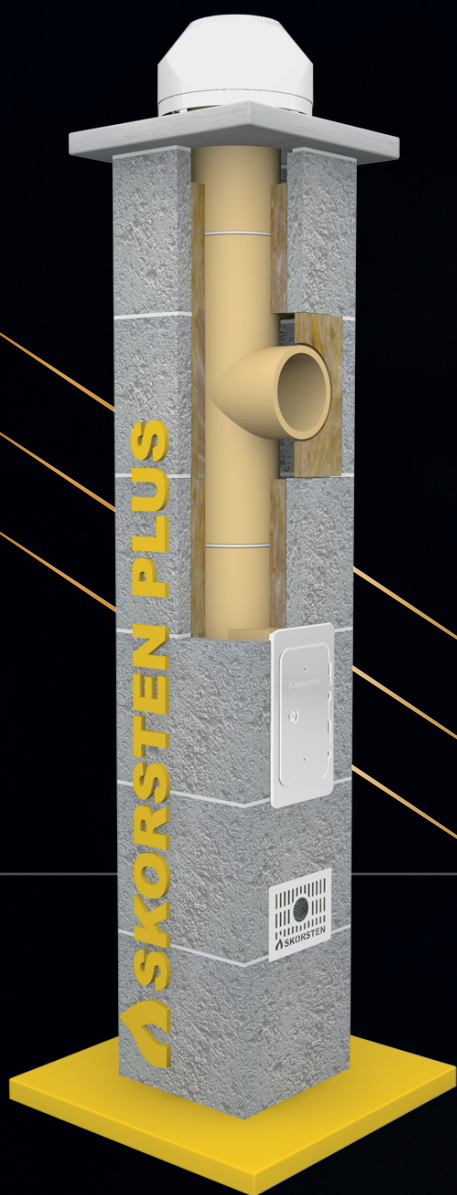

CZAMANINEK
MOC W JAKOŚCI

CENNIK 2025
SYSTEMÓW KOMINOWYCH
SKORSTEN I WENTYLACJI

 **SKORSTEN**
SYSTEMY KOMINOWE

**KOMINY
LWA**

WWW.CZAMANINEK.PL

SKORSTEN CLASSIC

ZASTOSOWANIE: Pellet, brykiet, drewno, miął, ekogroszek, olej opałowy, węgiel

Dowiedz się więcej na:

Cena obejmuje: pustaki, rury proste, opaski centrujące, trójkąt wyczystkowy, trójkąt przyłączeniowy 90°, kształtkę dolną + PAKIET montażowy.

PAKIET montażowy obejmuje: drzwiczki wyczystkowe, płytę czołową, stożek osłonowy, szalunek tracony, kratkę przewietrzającą, zaślepki zbrojeniowe, kołki rozporowe, kit kwasoodporny suchy, instrukcję montażu.